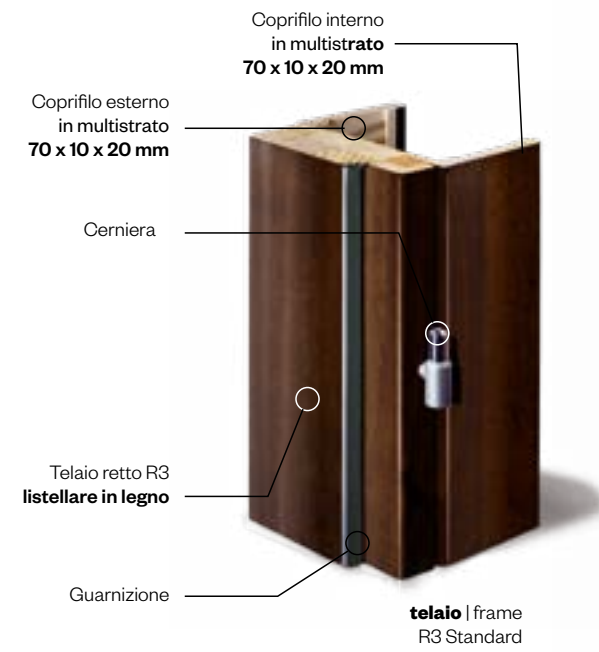

Linear
Collection
Art. 008c

finitura | finishing
Noce Nazionale

telai disponibili
available frame
R3 Standard
R50 Bombato

Noce Nazionale
Finitura | Finishing

timeless

Inside 29
Collection
Art. 721v

finitura | finishing
Noce Nazionale